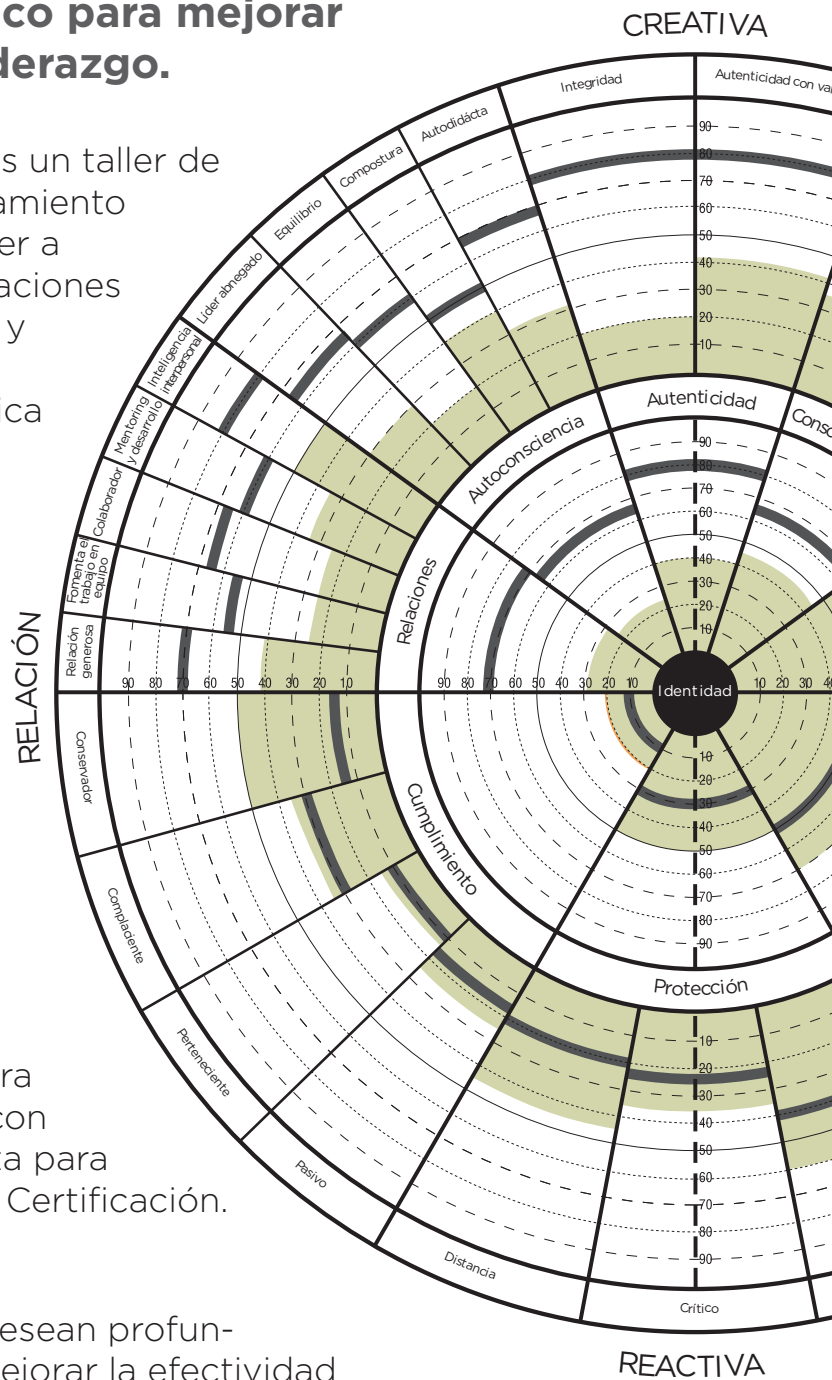

Los participantes deberán acreditar experiencia en coaching ejecutivo.

EN ESTA SESIÓN TE CERTIFICARÁS EN:

Leadership Circle Profile 360

Leadership Circle Profile Manager Edition 360

¿Qué te permitirá el utilizar Leadership Circle Profile?